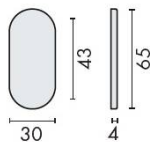

DÉNOMINATION

Paire de rosaces ovales pleines, inox brossé 316 EA 43 mm

FICHE TECHNIQUE

MARQUE

d line

REFERENCE

14.3247.02.300

Matériaux

Inox AISI 316, Grain 320

Finition

Brossé

Accessoires et options

- Inox AISI 316, grain 320
- Rosace épaisseur 4 mm à sous construction aluminium
- Fixation entraxe 43 mm
- Sur demande : Inox poli Brillant

CARACTÉRISTIQUES

information@euxos.com

Tél. : +33 (0)1 41 83 24 00 - Fax : +33 (0)1 41 83 24 01

Paire de rosaces ovales pleines en inox brossé 316 - EA 43 mm

Découvrez notre **paire de rosaces ovales pleines** en inox brossé 316, un choix idéal pour apporter une touche d'élégance et de modernité à vos portes. Avec un diamètre de **43 mm**, ces rosaces sont conçues pour s'adapter parfaitement à divers styles d'intérieur tout en offrant une durabilité exceptionnelle.

Caractéristiques principales

- **Matériau** : Inox brossé 316, résistant à la corrosion et aux intempéries.
- **Dimensions** : Ø 43 mm, parfait pour une installation discrète et esthétique.
- **Design** : Forme ovale pleine, ajoutant une touche contemporaine à vos espaces.
- **Facilité d'installation** : Livrées avec tout le nécessaire pour une pose rapide et simple.