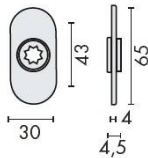

CARACTÉRISTIQUES