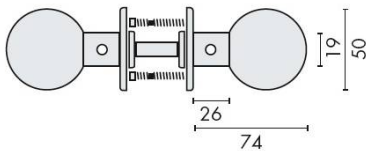

DÉNOMINATION

Paire de boutons boule mobile sur rosace ronde, inox brossé 316

FICHE TECHNIQUE

MARQUE

d line

REFERENCE

14.3156.02.010

Matériaux

Inox AISI 316, Grain 320

Finition

Brossé

Couleur

Inox

Accessoires et options

- Bouton monté sur roulement à billes
- Inox AISI 316, grain 320
- Rosace épaisseur 4 mm à sous construction aluminium
- Sur demande : Inox poli Brillant