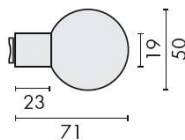

DÉNOMINATION

Bouton boule fixe, inox brossé 316

FICHE TECHNIQUE

MARQUE

d line

REFERENCE

14.3110.02.800

Matériaux

Inox AISI 316, Grain 320

Finition

Brossé

Accessoires et options

- Inox AISI 316, grain 320
- Rosace épaisseur 4 mm à sous construction aluminium
- Sur demande : Inox poli Brillant

CARACTÉRISTIQUES

information@euxos.com