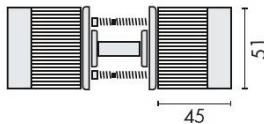

DÉNOMINATION

Paire de boutons cylindrique mobile sur rosace ronde, inox brossé 316

FICHE TECHNIQUE

MARQUE

d line

REFERENCE

14.3056.02.010

Matériaux

Inox AISI 316, Grain 320

Finition

Brossé

Accessoires et options

- Bouton monté sur roulement à billes
- Inox AISI 316, grain 320
- Rosace épaisseur 4 mm à sous construction aluminium
- Sur demande : Inox poli Brillant

CARACTÉRISTIQUES

information@euxos.com

Tél. : +33 (0)1 41 83 24 00 - Fax : +33 (0)1 41 83 24 01

Paire de boutons cylindrique mobile sur rosace ronde, inox brossé 316

Découvrez notre **paire de boutons cylindrique mobile sur rosace ronde**, conçue en **inox brossé 316**, un choix idéal pour allier esthétique et fonctionnalité dans votre intérieur. Ces boutons de porte sont parfaits pour apporter une touche moderne à vos espaces tout en garantissant une durabilité exceptionnelle.