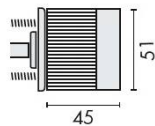

DÉNOMINATION

Bouton cylindrique mobile, sans rosace, inox brossé 316

FICHE TECHNIQUE

MARQUE

d line

REFERENCE

14.3050.02.908

Matériaux

Inox AISI 316, Grain 320

Finition

Brossé

Accessoires et options

- Bouton monté sur roulement à billes
- Inox AISI 316, grain 320
- Rosace épaisseur 4 mm à sous construction aluminium
- Sur demande : Inox poli Brillant

CARACTÉRISTIQUES