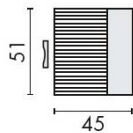

Inox AISI 316, Grain 320

Finition

Brossé

Accessoires et options

- Inox AISI 316, grain 320
- Rosace épaisseur 4 mm à sous construction aluminium
- Sur demande : Inox poli Brillant

CARACTÉRISTIQUES

information@euxos.com