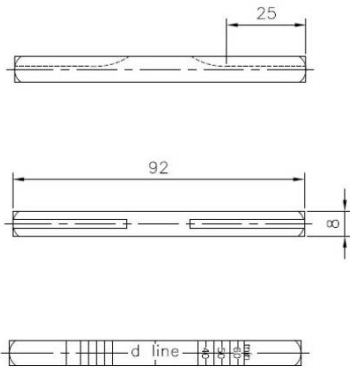

DÉNOMINATION

Carré D line standard 8x8x92mm pour porte épaisseur 33-59mm

FICHE TECHNIQUE

MARQUE

d line

REFERENCE

14.2810.92.092

Matériaux

Acier

Finition

Satiné

Accessoires et options

- 8x8x92mm
- Épaisseur de porte 33-59mm

CARACTÉRISTIQUES

information@euxos.com

Tél. : +33 (0)1 41 83 24 00 - Fax : +33 (0)1 41 83 24 01