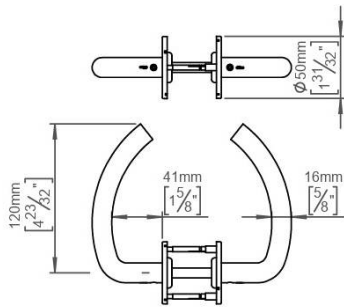

DÉNOMINATION

Paire de béquilles C 16 mm sur rosace ronde, inox brossé 316

FICHE TECHNIQUE

MARQUE

d line

REFERENCE

14.2656.02.010

Matériaux

Inox AISI 316, Grain 320

Finition

Brossé

Norme

Norme EN 1906

Accessoires et options

- Béquille double montée sur roulement à billes, fixation vis traversantes
- Inox AISI 316, grain 320, tube plein
- Rosace épaisseur 4 mm à sous construction aluminium
- Porte épaisseur 33-59 mm
- Sur demande : Inox poli Brillant

CARACTÉRISTIQUES

information@euxos.com

Tél. : +33 (0)1 41 83 24 00 - Fax : +33 (0)1 41 83 24 01