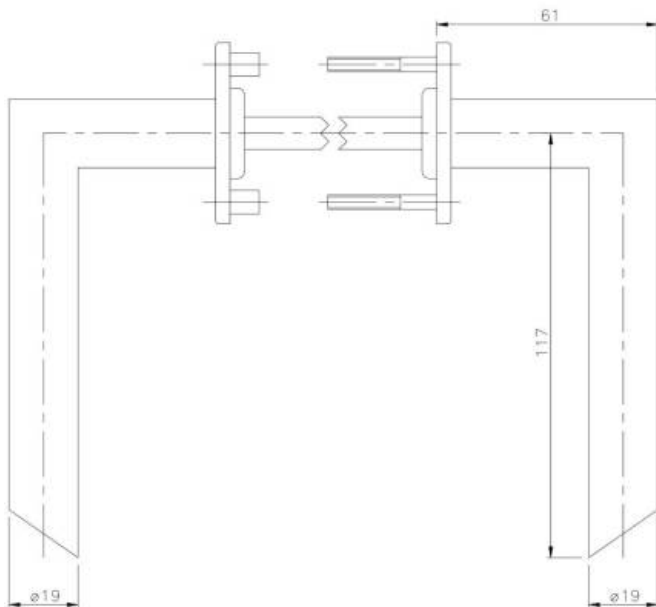

DÉNOMINATION

Paire de béquilles CF FF 19 mm sur rosace ronde, inox brossé 316

FICHE TECHNIQUE

MARQUE

d line

REFERENCE

14.2536.02.010

Matériaux

Inox AISI 316, Grain 320

Finition

Brossé

Norme

Norme EN 1906

Accessoires et options

- Pour porte épaisseur 33-59 mm
- Résistance à 450 Kilos de traction
- Finition Inox poli brillant disponible sur commande

Caractéristiques principales

- **Matériau** : Inox brossé 316, offrant une excellente résistance aux intempéries et à la corrosion.
- **Dimensions** : 19 mm de diamètre, parfait pour une prise en main confortable.
- **Design** : Rosace ronde, apportant une touche moderne et élégante à vos portes.
- **Installation** : Facile à installer, compatible avec la plupart des portes standards.