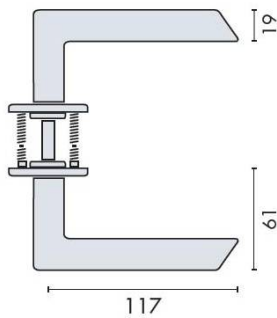

DÉNOMINATION

Paire de béquilles FF 19 mm sur rosace ronde, inox brossé 316

FICHE TECHNIQUE

MARQUE

d line

REFERENCE

14.2556.02.010

Matériaux

Inox AISI 316, Grain 320

Finition

Brossé

Norme

Norme EN 1906

Accessoires et options

- Béquille double montée sur roulement à billes, fixation vis traversantes
- Inox AISI 316, grain 320, tube plein
- Rosace épaisseur 4mm à sous construction aluminium
- Porte épaisseur 33-59 mm
- Sur demande : Inox poli Brillant

CARACTÉRISTIQUES

information@euxos.com

Tél. : +33 (0)1 41 83 24 00 - Fax : +33 (0)1 41 83 24 01

Paire de béquilles FF 19 mm sur rosace ronde, inox brossé 316

Découvrez la **paire de béquilles FF 19 mm sur rosace ronde**, un choix élégant et fonctionnel pour vos portes. Fabriquées en **inox brossé 316**, ces béquilles allient durabilité et esthétique, parfaites pour tout type d'intérieur.

Caractéristiques principales

- **Matériau** : Inox brossé 316, résistant à la corrosion et à l'usure.
- **Dimensions** : 19 mm de diamètre, offrant une prise en main confortable.
- **Design** : Rosace ronde, s'intégrant harmonieusement dans divers styles de décoration.
- **Installation** : Facile à installer, compatible avec la plupart des portes standards.