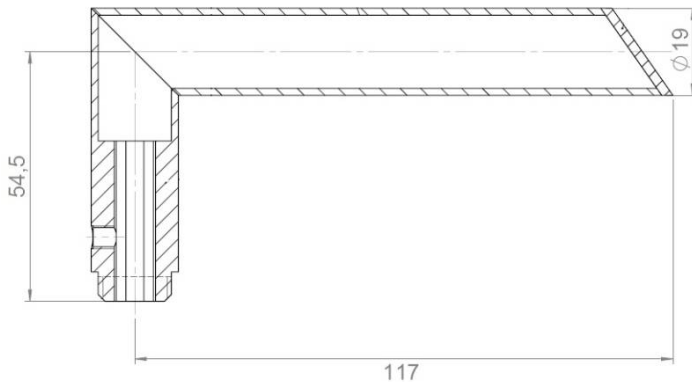

DÉNOMINATION

Unité de béquille FF 19 mm, inox brossé 316

FICHE TECHNIQUE

MARQUE

d line

REFERENCE

14.2510.02.900

Matériaux

Caractéristiques principales

- **Matériau** : Inox brossé 316, résistant à la corrosion et aux intempéries.
- **Dimensions** : 19 mm de diamètre, idéal pour une prise en main confortable.
- **Design** : Fini brossé qui ajoute une touche moderne à tout type de porte.
- **Installation** : Facile à installer avec un système de montage simple et rapide.