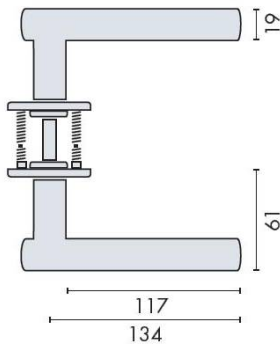

DÉNOMINATION

Paire de béquilles B 19 mm sur rosace ronde, inox brossé 316

FICHE TECHNIQUE

MARQUE

d line

REFERENCE

14.2456.02.010

Matériaux

Inox AISI 316, Grain 320

Finition

Brossé

Norme

Norme EN 1906

Accessoires et options

- Béquille double montée sur roulement à billes, fixation vis traversantes
- Inox AISI 316, grain 320, tube plein
- Rosace épaisseur 4 mm à sous construction aluminium
- Porte épaisseur 33-59 mm
- Sur demande : Inox poli Brillant

CARACTÉRISTIQUES

information@euxos.com

Tél. : +33 (0)1 41 83 24 00 - Fax : +33 (0)1 41 83 24 01

Paire de béquilles B 19 mm sur rosace ronde, inox brossé 316

Découvrez notre **paire de béquilles B 19 mm sur rosace ronde**, fabriquée en **inox brossé 316**, un choix idéal pour allier esthétique et durabilité dans votre intérieur. Conçues pour s'adapter parfaitement à vos portes, ces béquilles allient confort d'utilisation et élégance.

Caractéristiques principales

- **Matériau** : Inox brossé 316, résistant à la corrosion et à l'usure.
- **Dimensions** : Diamètre de la béquille de 19 mm, offrant une prise en main agréable.
- **Type de rosace** : Rosace ronde, pour un design moderne et épuré.
- **Installation** : Facile à installer, compatible avec la plupart des portes standards.