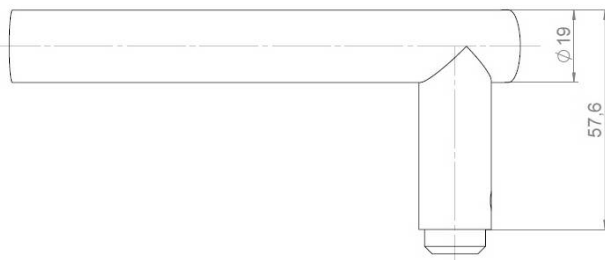

DÉNOMINATION

Unité de béquille B 19 mm, gauche, inox brossé 316

FICHE TECHNIQUE

MARQUE

d line

REFERENCE

14.2410.02.930

Matériaux

Inox AISI 316, Grain 320

Finition

Brossé

Norme

Norme EN 1906

Accessoires et options

- Résistance à 450 Kilos de traction
- Finition Inox poli brillant disponible sur commande

CARACTÉRISTIQUES

information@euxos.com

Tél. : +33 (0)1 41 83 24 00 - Fax : +33 (0)1 41 83 24 01