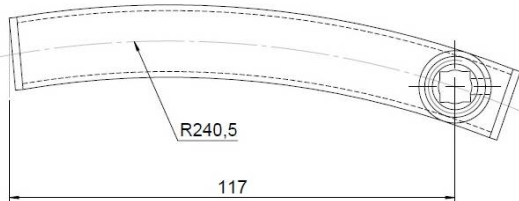

DÉNOMINATION

Unité de béquille B 19 mm, gauche, inox brossé 316

FICHE TECHNIQUE

MARQUE

d line

REFERENCE

14.2410.02.930

Matériaux

Inox AISI 316, Grain 320

Finition

Brossé

Norme

Norme EN 1906

Accessoires et options

- Résistance à 450 Kilos de traction
- Finition Inox poli brillant disponible sur commande

CARACTÉRISTIQUES

information@euxos.com

Tél. : +33 (0)1 41 83 24 00 - Fax : +33 (0)1 41 83 24 01