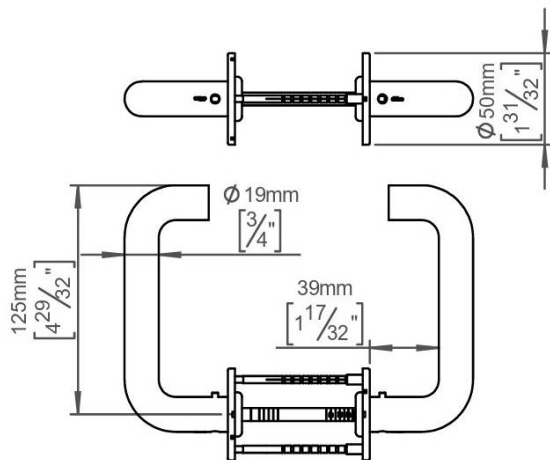

DÉNOMINATION

Paire de béquilles U 19 mm sur rosace ronde, inox brossé 316

FICHE TECHNIQUE

MARQUE

d line

REFERENCE

14.1856.02.010

Matériaux

Inox AISI 316, Grain 320

Finition

Brossé

Norme

Norme EN 1906

Accessoires et options

- Béquille double montée sur roulement à billes, fixation vis traversantes
- Inox AISI 316, grain 320, tube plein
- Rosace épaisseur 4mm à sous construction aluminium
- Porte épaisseur 33-59 mm
- Sur demande : Inox poli Brillant

CARACTÉRISTIQUES

information@euxos.com

Tél. : +33 (0)1 41 83 24 00 - Fax : +33 (0)1 41 83 24 01

Paire de béquilles U 19 mm sur rosace ronde, inox brossé 316

Découvrez la **Paire de béquilles U 19 mm sur rosace ronde**, un accessoire essentiel pour vos portes intérieures et extérieures. Fabriquées en **inox brossé 316**, ces béquilles allient élégance et robustesse, offrant une solution durable et esthétique pour votre espace.

Caractéristiques principales

- **Matériau** : Inox brossé 316, résistant à la corrosion et aux intempéries.
- **Dimensions** : 19 mm de diamètre, idéal pour une prise en main confortable.
- **Design** : Rosace ronde, apportant une touche moderne à votre décoration.
- **Installation** : Facile à installer, compatible avec la plupart des portes standards.