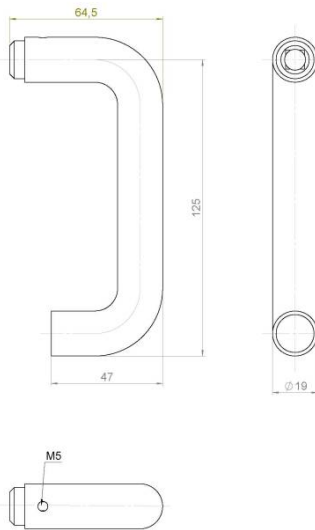

DÉNOMINATION

Unité de béquille U 19 mm, inox brossé 316

FICHE TECHNIQUE

MARQUE

d line

REFERENCE

14.1810.02.906

Matériaux

Inox AISI 316, Grain 320

Finition

Brossé

Norme

Norme EN 1906

Accessoires et options

- Résistance à 450 Kilos de traction
- Finition Inox poli brillant disponible sur commande

CARACTÉRISTIQUES

information@euxos.com

Tél. : +33 (0)1 41 83 24 00 - Fax : +33 (0)1 41 83 24 01

Unité de béquille U 19 mm, inox brossé 316

Découvrez l'**Unité de béquille U 19 mm en inox brossé 316**, un choix idéal pour allier esthétique et fonctionnalité dans vos projets de serrurerie. Conçue pour offrir une durabilité exceptionnelle et une résistance à la corrosion, cette béquille est parfaite pour une utilisation intérieure et extérieure.

Caractéristiques principales

- **Matériau** : Inox brossé 316, reconnu pour sa robustesse et sa résistance aux intempéries.
- **Dimensions** : 19 mm, un format standard qui s'adapte à la plupart des portes.
- **Design** : Fini brossé qui apporte une touche moderne et élégante à votre décoration.
- **Installation** : Facile à installer, compatible avec une variété de systèmes de verrouillage.