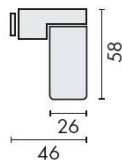

DÉNOMINATION

Bouton déporté fixe, inox brossé 316

FICHE TECHNIQUE

MARQUE

d line

REFERENCE

14.1710.02.800

Matériaux

Inox AISI 316, Grain 320

Finition

Brossé

Accessoires et options

- Inox AISI 316, grain 320
- Rosace épaisseur 4 mm à sous construction aluminium
- Sur demande : Inox poli Brillant

CARACTÉRISTIQUES

information@euxos.com