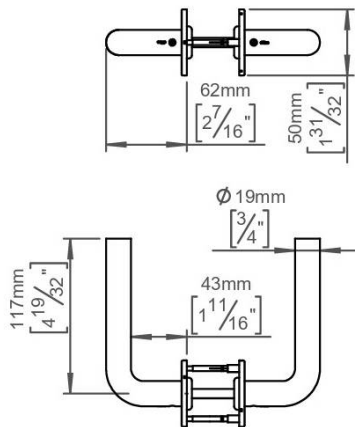

DÉNOMINATION

Paire de béquilles L 19 mm sur rosace ronde, inox brossé 316

FICHE TECHNIQUE

MARQUE

d line

REFERENCE

14.1656.02.010

Matériaux

Inox AISI 316, Grain 320

Finition

Brossé

Norme

Norme EN 1906

Accessoires et options

- Béquille double montée sur roulement mⁿa billes, fixation vis traversantes
- Inox brossé 316 tube plein
- Rosace épaisseur 4 mm à sous construction aluminium
- Porte épaisseur 33-59 mm
- Sur demande : Inox poli Brillant

CARACTÉRISTIQUES

information@euxos.com

Tél. : +33 (0)1 41 83 24 00 - Fax : +33 (0)1 41 83 24 01

Paire de béquilles L 19 mm sur rosace ronde, inox brossé 316

Découvrez notre **paire de béquilles L 19 mm sur rosace ronde**, fabriquée en **inox brossé 316**, un choix idéal pour allier esthétique et durabilité dans votre intérieur. Ces béquilles sont conçues pour offrir une prise en main confortable tout en ajoutant une touche moderne à vos portes.

Caractéristiques principales

- **Matériau** : Inox brossé 316, résistant à la corrosion et aux intempéries.
- **Dimensions** : L 19 mm, parfait pour une utilisation sur des portes standard.
- **Design** : Rosace ronde élégante qui s'adapte à tous les styles de décoration.
- **Installation** : Facile à installer, compatible avec la plupart des portes intérieures.