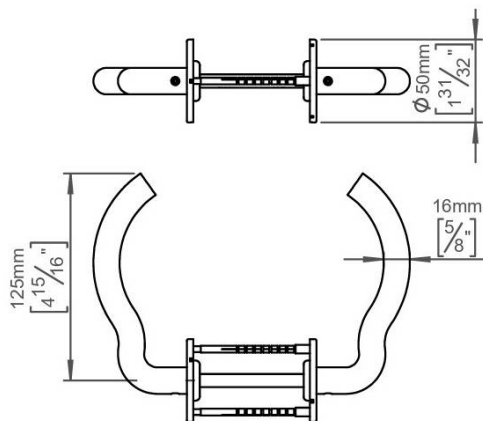

DÉNOMINATION

Paire de béquilles M 16 mm sur rosace ronde, inox brossé 316

FICHE TECHNIQUE

MARQUE

d line

REFERENCE

14.1356.02.010

Matériaux

Inox AISI 316, Grain 320

Finition

Brossé

Norme

Norme EN 1906

Accessoires et options

- Béquille double montée sur roulement à billes, fixation vis traversantes
- Inox AISI 316, grain 320
- Rosace épaisseur 4 mm à sous construction aluminium
- Porte épaisseur 33-44 mm
- Sur demande : Inox poli Brillant

CARACTÉRISTIQUES

information@euxos.com

Tél. : +33 (0)1 41 83 24 00 - Fax : +33 (0)1 41 83 24 01

Paire de béquilles M 16 mm sur rosace ronde, inox brossé 316

Découvrez notre **paire de béquilles M 16 mm sur rosace ronde**, fabriquée en **inox brossé 316**, un choix idéal pour allier esthétique et durabilité. Conçues pour s'adapter à tous les types de portes, ces béquilles sont non seulement élégantes, mais également robustes, offrant une solution parfaite pour votre intérieur ou votre extérieur.

Caractéristiques principales

- **Matériau** : Inox brossé 316, résistant à la corrosion et aux intempéries.
- **Dimensions** : M 16 mm, s'adapte parfaitement aux rosaces rondes.
- **Design** : Fini brossé pour un look moderne et élégant.
- **Installation** : Facile à installer, compatible avec la plupart des portes standards.