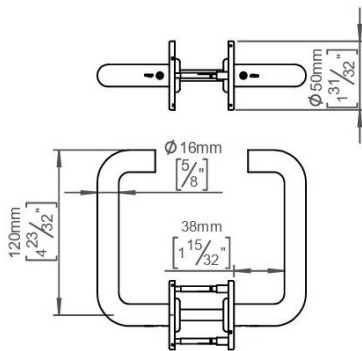

DÉNOMINATION

Paire de béquilles U 16 mm sur rosace ronde, inox brossé 316

FICHE TECHNIQUE

MARQUE

d line

REFERENCE

14.1256.02.010

Matériaux

Inox AISI 316, Grain 320

Finition

Brossé

Norme

Norme EN 1906

Accessoires et options

- Béquille double montée sur roulement r_nà billes, fixation vis traversantes
- Inox AISI 316, grain 320, tube plein
- Rosace épaisseur 4 mm à sous construction aluminium
- Porte épaisseur 33-59 mm
- Sur demande : Inox poli Brillant

CARACTÉRISTIQUES

information@euxos.com

Tél. : +33 (0)1 41 83 24 00 - Fax : +33 (0)1 41 83 24 01