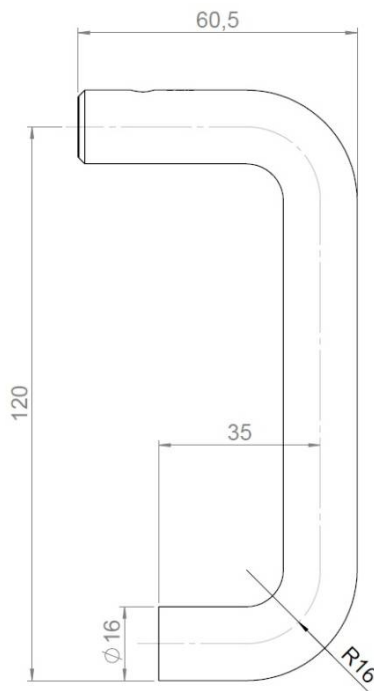

DÉNOMINATION

Unité de béquille U 16 mm, inox brossé 316

FICHE TECHNIQUE

MARQUE

d line

REFERENCE

14.1210.02.907

Matériaux

Inox AISI 316, Grain 320

Finition

Brossé

Norme

Norme EN 1906

Accessoires et options

- Résistance à 450 Kilos de traction
- Finition Inox poli brillant disponible sur commande

CARACTÉRISTIQUES

Caractéristiques principales

- **Matériau** : Inox brossé 316, offrant une excellente résistance à la corrosion et aux intempéries.
- **Dimensions** : Un diamètre de 16 mm, idéal pour une prise en main confortable.
- **Design** : Fini brossé qui apporte une esthétique contemporaine et s'intègre parfaitement dans tout type de décoration.
- **Installation** : Facile à installer, compatible avec la plupart des portes standard.