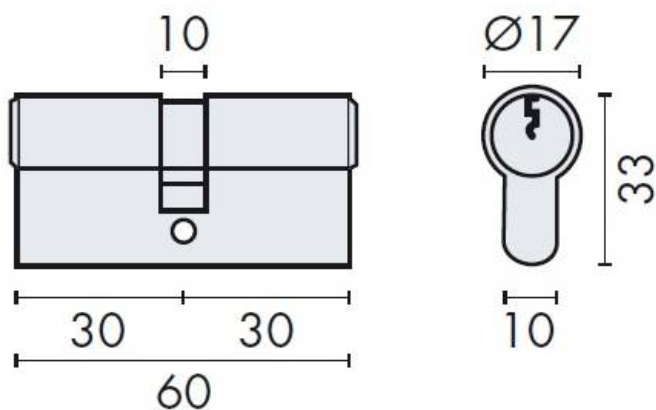

DÉNOMINATION

Demi Cyl.euro.prémonté EXS 1000 30x10, nickelé mat sans clef

FICHE TECHNIQUE

MARQUE

EXS[®]

REFERENCE

EXS 1000 A

Accessoires et options

CARACTÉRISTIQUES

information@euxos.com

Tél. : +33 (0)1 41 83 24 00 - Fax : +33 (0)1 41 83 24 01

Demi Cylindre Euro Prémonté EXS 1000 30x10, Nickelé Mat Sans Clef

Découvrez le **Demi Cylindre Euro Prémonté EXS 1000**, un choix idéal pour sécuriser vos portes tout en ajoutant une touche d'élégance à votre intérieur. Avec ses dimensions de **30x10 mm** et sa finition **nickelée mate**, ce demi cylindre allie robustesse et esthétique.

Caractéristiques Principales

- **Dimensions** : 30x10 mm, parfait pour une installation facile.
- **Finition** : Nickelé mat, résistant aux rayures et à la corrosion.
- **Type** : Demi cylindre prémonté, prêt à être installé sans clé.
- **Utilisation** : Idéal pour les portes intérieures et extérieures.