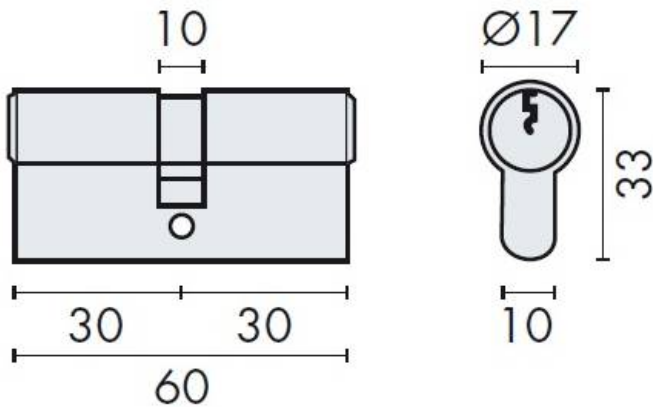

DÉNOMINATION

Cyl.euro.prémonté EXS 1000 à bouton 30x30, nickelé mat sans clef

FICHE TECHNIQUE

MARQUE

EXS®

REFERENCE

EXS 1000 A

Accessoires et options

CARACTÉRISTIQUES