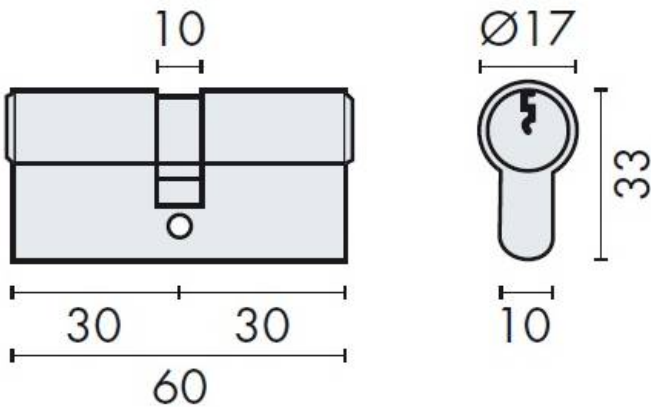

DÉNOMINATION

Cyl.euro.prémonté EXS 1000 2 entrées 30x30, nickelé mat sans clef

FICHE TECHNIQUE

MARQUE

EXS®

REFERENCE

EXS 1000 A

Accessoires et options

CARACTÉRISTIQUES