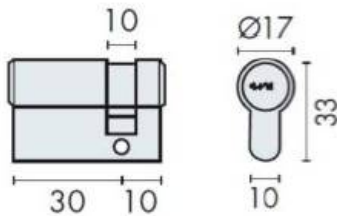

DÉNOMINATION

Demi-cylindre européen EXS 2000 30x10 nickelé mat 3 clés

FICHE TECHNIQUE

MARQUE

EXS®

REFERENCE

EXS 2000 C-S3

Matériaux

Laiton

Finition

Mat

Couleur

Nickelé

Accessoires et options

- Cylindre profil Européen à clé à bille incopiable réversible breveté 2036. (S3)
- 6 goupilles verticales + 3 latérales supplémentaires + 1 de protection anti-perçage
- Vis de fixation M5
- Option :
- Panneton libre
- Fonctionnement possible : varié
- - s'entrouvant avec ou sans réciprocité ; sur organigramme (PG ou PG-PP)
- Finition standard : nickelé mat / Spéciale : laiton poli ou mat / RAL Noir Mat

CARACTÉRISTIQUES