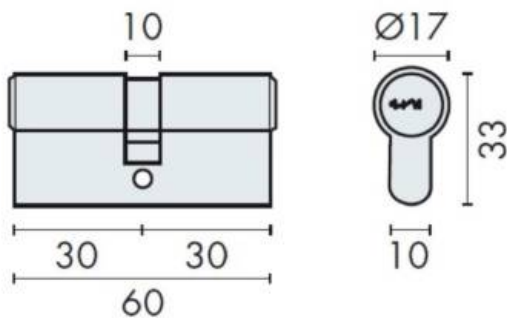

DÉNOMINATION

Cylindre européen EXS 2000 2 entrées 30x30 nickelé mat 3 clés

FICHE TECHNIQUE

MARQUE

EXS®

REFERENCE

EXS 2000 A-S3

Matériaux

Laiton

Finition

Mat

Couleur

Nickelé

Accessoires et options

- Cylindre profil Européen à clé à bille
- cylindre débrayable
- 6 goupilles verticales
- 3 goupilles latérales supplémentaires / 1 goupille de protection anti-perçage
- Finition spéciale : laiton poli ou mat / RAL
- Vis de fixation M5
- Option : Panneton libre
- Fonctionnement possible : varié / s'entrouvant avec ou sans réciprocité / Sur organigramme PG ou PG

CARACTÉRISTIQUES

information@euxos.com

Tél. : +33 (0)1 41 83 24 00 - Fax : +33 (0)1 41 83 24 01