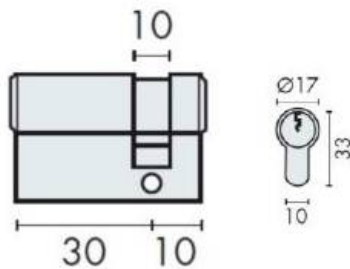

DÉNOMINATION

Demi-cylindre européen EXS 1000 30x10, nickelé mat 3 clés

FICHE TECHNIQUE

MARQUE

EXS®

REFERENCE

EXS 1000 C-S1

Matériaux

Laiton

Finition

Mat

Couleur

Nickelé

Accessoires et options

- Cylindre profil Européen à clé à bille incopiable breveté 2035 (S1)
- 6 goupilles verticales + 3 latérales supplémentaires + 1 de protection anti-perçage
- Vis de fixation M5
- Option :
- Panneton libre
- Fonctionnement possible : Varié
- -s'entrouvant avec ou sans réciprocité ; sur organigramme (PG ou PG-PP)
- Finition standard : Nickelé mat / Spéciale : Laiton poli ou mat / RAL Noir MAT

CARACTÉRISTIQUES

information@euxos.com

Tél. : +33 (0)1 41 83 24 00 - Fax : +33 (0)1 41 83 24 01