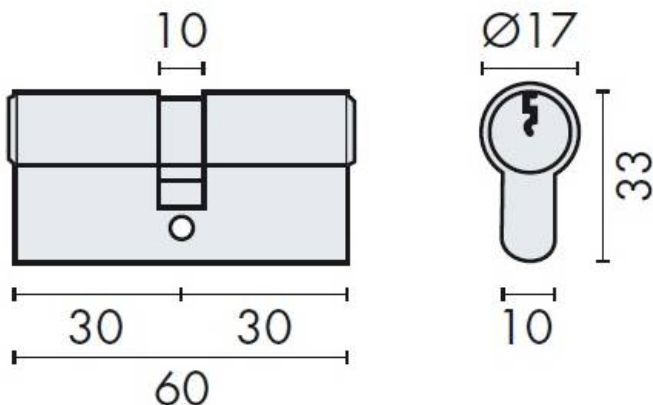

Accessoires et options

- Cylindre profil Européen débrayable à clé à bille incopiable breveté 2035. (S1)
- 6 goupilles verticales + 3 latérales supplémentaires + 1 de protection anti-perçage
- Vis de fixation M5
- Option :
- Panneton libre
- Fonctionnement possible :
  - varié ; s'ouvrant avec ou sans réciprocité ; sur organigramme (PG ou PG-PP)
- Finition standard nickelé mat / Spéciale : laiton poli ou mat / RAL Noir Mat