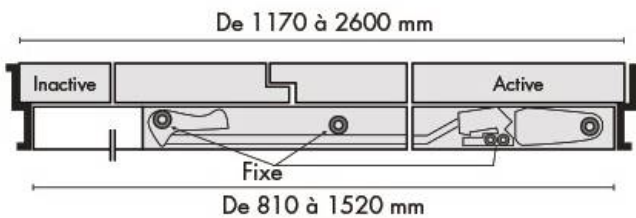

DÉNOMINATION

Profil pour sélecteur de fermeture en applique , aluminium

FICHE TECHNIQUE

MARQUE

REFERENCE

TL1006AL

Matériaux

Aluminium

Couleur

Argent

Accessoires et options

- Aluminium anodisé naturel
- Profil 42*16 mm
- Possibilité de profil complémentaire TL 1006

CARACTÉRISTIQUES

information@euxos.com

Tél. : +33 (0)1 41 83 24 00 - Fax : +33 (0)1 41 83 24 01