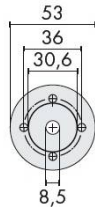

DÉNOMINATION

Paire de rosaces pour poignée Ø 20-25 mm, inox brossé 304

FICHE TECHNIQUE

MARQUE

REFERENCE

TL0499

Matériaux

Inox AISI 304

Finition

Brossé

Accessoires et options

- Inox brossé 304
- Rosace d'épaisseur 6,5 mm
- À prévoir lors d'un montage simple non traversant ou double

CARACTÉRISTIQUES

information@euxos.com

Tél. : +33 (0)1 41 83 24 00 - Fax : +33 (0)1 41 83 24 01

Paire de rosaces pour poignée Ø 20-25 mm, inox brossé 304

Ajoutez une touche d'élégance et de modernité à vos portes avec notre **paire de rosaces pour poignée** en inox brossé 304. Conçues pour s'adapter à des poignées de diamètre **20 à 25 mm**, ces rosaces sont l'accessoire parfait pour compléter votre aménagement intérieur.