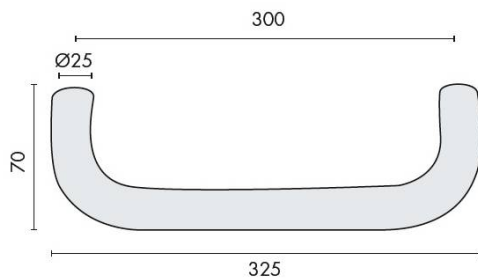

DÉNOMINATION

Poignée de tirage U Ø 25 mm, inox brossé 304

FICHE TECHNIQUE

MARQUE

REFERENCE

TL0457SS

Matériaux

Inox AISI 304

Finition

Brossé

Accessoires et options

- Montage simple traversant
- Montage simple non traversant ou double par ajout de rosacea de montage
- Inox brossé 304

CARACTÉRISTIQUES

information@euxos.com

Tél. : +33 (0)1 41 83 24 00 - Fax : +33 (0)1 41 83 24 01