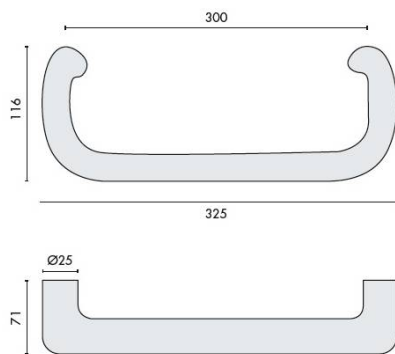

DÉNOMINATION

Poignée de tirage déportée U Ø 25 mm, inox brossé 304

FICHE TECHNIQUE

MARQUE

REFERENCE

TL0455SS

Matériaux

Inox AISI 304

Finition

Brossé

Accessoires et options

- Montage simple traversant
- Montage simple non traversant ou double par ajout de rosacea de montage
- Inox brossé 304

CARACTÉRISTIQUES

information@euxos.com

Tél. : +33 (0)1 41 83 24 00 - Fax : +33 (0)1 41 83 24 01

Poignée de tirage déportée U Ø 25 mm, inox brossé 304

Découvrez la **poignée de tirage déportée U Ø 25 mm**, fabriquée en **inox brossé 304**, un choix idéal pour allier esthétique et fonctionnalité dans vos espaces. Conçue pour offrir une prise en main confortable et un design moderne, cette poignée est parfaite pour les portes intérieures et extérieures.

Caractéristiques principales

- **Matériau** : Inox brossé 304, résistant à la corrosion et facile à entretenir.
- **Dimensions** : Ø 25 mm, offrant une prise ergonomique.
- **Design** : Style déporté U, qui ajoute une touche contemporaine à vos portes.
- **Installation** : Facile à installer, compatible avec une variété de portes.