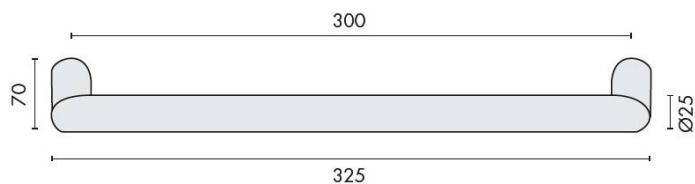

DÉNOMINATION

Poignée de tirage E90° Ø 25 mm, inox brossé 304

FICHE TECHNIQUE

MARQUE

REFERENCE

TL0454SS

Matériaux

Inox AISI 304

Finition

Brossé

Accessoires et options

- Montage simple traversant
- Montage simple non traversant ou double par ajout de rosacea de montage
- Inox brossé 304

CARACTÉRISTIQUES

information@euxos.com

Tél. : +33 (0)1 41 83 24 00 - Fax : +33 (0)1 41 83 24 01

Poignée de tirage E90° Ø 25 mm, inox brossé 304

Découvrez la **poignée de tirage E90° Ø 25 mm en inox brossé 304**, un accessoire essentiel pour allier fonctionnalité et esthétique dans vos espaces. Conçue pour offrir une prise en main optimale, cette poignée est idéale pour les portes intérieures et extérieures, apportant une touche moderne à votre décoration.

Caractéristiques principales

- **Matériau** : Inox brossé 304, résistant à la corrosion et à l'usure.
- **Dimensions** : Ø 25 mm, offrant une prise confortable.
- **Angle** : E90°, parfait pour une installation sur des portes à angle droit.
- **Installation** : Facile à installer avec des vis fournies, compatible avec la plupart des portes.