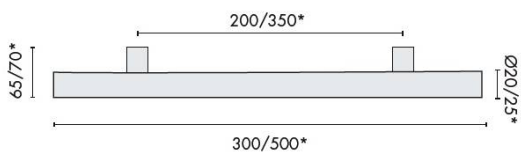

DÉNOMINATION

Poignée de tirage TT Ø 20 mm, inox brossé 304

FICHE TECHNIQUE

MARQUE

REFERENCE

TL0452SS

Matériaux

Inox AISI 304

Finition

Brossé

Accessoires et options

- Montage simple traversant
- Montage simple non traversant ou par ajout de rosace de montage
- Inox brossé 304

CARACTÉRISTIQUES

information@euxos.com

Tél. : +33 (0)1 41 83 24 00 - Fax : +33 (0)1 41 83 24 01