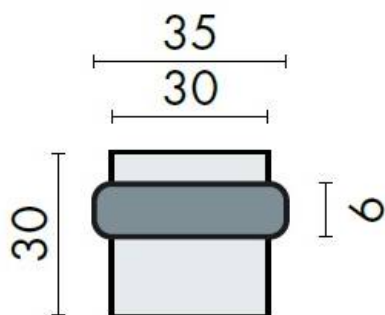

DÉNOMINATION

Butoir de sol EXS 1, inox poli

FICHE TECHNIQUE

MARQUE

EXS[®]

REFERENCE

EL0703PS

Accessoires et options