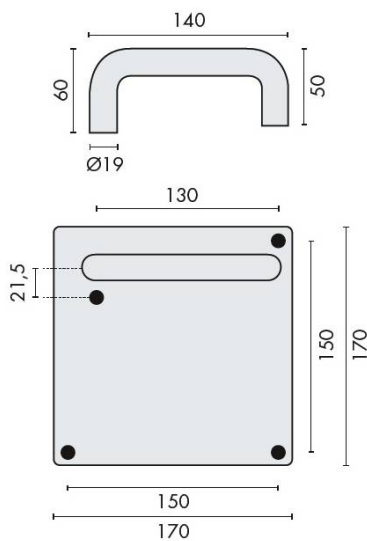

DÉNOMINATION

Paire de béquilles sur plaque U 19 mm fonction bec de cane, inox brossé 304 A/R

FICHE TECHNIQUE

MARQUE

REFERENCE

Matériaux

Inox AISI 304

Finition

Brossé

Accessoires et options

- Béquille double avec ressort de rappel
- Inox brossé 304
- Plaque épaisseur : 2 mm
- En option : fabrication spéciale en Ø 16 mm possible

CARACTÉRISTIQUES

information@euxos.com

Tél. : +33 (0)1 41 83 24 00 - Fax : +33 (0)1 41 83 24 01