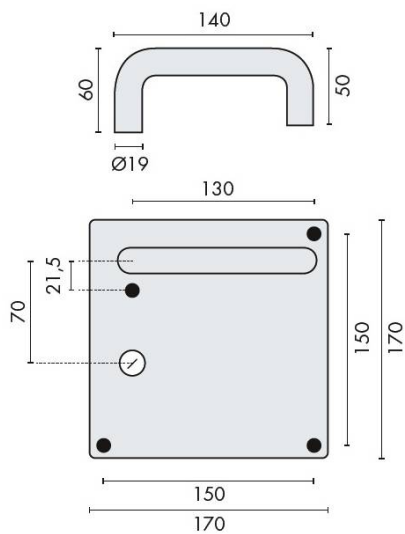

DÉNOMINATION

Paire de béquilles sur plaque U 19 mm fonction WC gauche, inox brossé 304 S/R

FICHE TECHNIQUE

MARQUE

REFERENCE

TL03R406WC070SR

Matériaux

Inox AISI 304

Finition

Brossé

Accessoires et options

- Béquille double sans ressort de rappel sur plaque 170x170 mm avec conda/dé-condamnation
- avec voyant à gauche
- Plaque épaisseur 2 mm
- Fabrication spéciale en Ø 16 mm possible

CARACTÉRISTIQUES

information@euxos.com

Tél. : +33 (0)1 41 83 24 00 - Fax : +33 (0)1 41 83 24 01