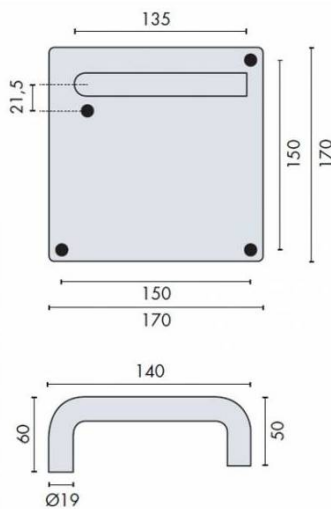

DÉNOMINATION

Paire de béquilles sur plaque U 19 mm fonction bec de cane, inox brossé 304 S/R

FICHE TECHNIQUE

MARQUE

REFERENCE

Matériaux

Inox AISI 304

Finition

Brossé

Accessoires et options

- Béquille double sans ressort de rappel sur plaque 170x170 mm bec de cane
- Plaque épaisseur 2 mm
- Fabrication spéciale en Ø 16 mm possible

CARACTÉRISTIQUES

information@euxos.com

Tél. : +33 (0)1 41 83 24 00 - Fax : +33 (0)1 41 83 24 01

Paire de béquilles sur plaque U 19 mm fonction bec de cane, inox brossé 304 S/R

Découvrez notre **paire de béquilles sur plaque U** de 19 mm, conçue avec une fonction bec de cane, en inox brossé 304 S/R. Ce produit allie esthétique et fonctionnalité, offrant une solution idéale pour vos portes intérieures et extérieures.

Caractéristiques principales

- **Matériau de haute qualité** : Fabriqué en inox brossé 304, ce qui garantit une résistance à la corrosion et une durabilité exceptionnelle.
- **Design moderne** : Son fini brossé apporte une touche contemporaine à votre décoration intérieure.
- **Dimensions** : Plaque de 19 mm, adaptée à la plupart des installations standard.
- **Fonction bec de cane** : Permet une ouverture facile de la porte, même avec les mains chargées.