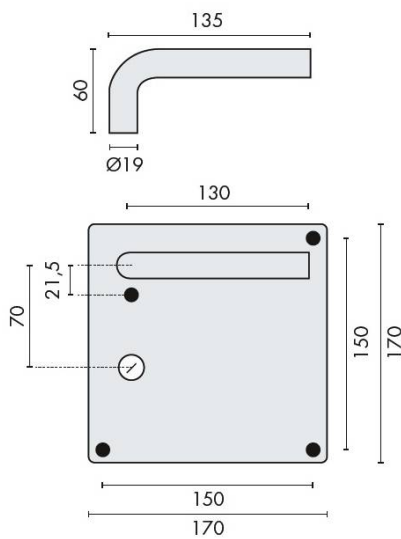

DÉNOMINATION

Paire de béquilles sur plaque L 19 mm fonction WC gauche, inox brossé 304

FICHE TECHNIQUE

MARQUE

REFERENCE

Matériaux

Inox AISI 304

Finition

Brossé

Accessoires et options

- Béquille double avec ressort de rappel
- Inox brossé 304
- Plaque épaisseur : 2 mm
- En option : fabrication spéciale en Ø 16 mm possible

CARACTÉRISTIQUES

information@euxos.com

Tél. : +33 (0)1 41 83 24 00 - Fax : +33 (0)1 41 83 24 01

Paire de béquilles sur plaque L 19 mm fonction WC gauche, inox brossé 304

Découvrez notre **paire de béquilles sur plaque** en inox brossé 304, spécialement conçue pour les portes de toilettes. Avec une dimension de **19 mm**, cette paire de béquilles allie élégance et fonctionnalité, offrant une solution idéale pour votre espace sanitaire.

Caractéristiques principales

- **Matériau** : Inox brossé 304, résistant à la corrosion et facile à entretenir.
- **Fonction** : Conçue pour un usage WC, garantissant la confidentialité.
- **Orientation** : Modèle gauche, s'adaptant parfaitement à vos besoins.
- **Dimensions** : Plaque de 19 mm, idéale pour une installation discrète et esthétique.