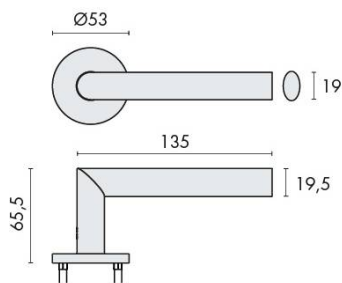

## DÉNOMINATION

Paire de béq. sur rosaces rondes à visser, modèle Project 09. epoxy noir mat.

MARQUE

REFERENCE

EXS 1.09 EP

## Caractéristiques principales

- **Matériau** : Fabriqué en métal de haute qualité pour une durabilité accrue.
- **Finition** : Époxy noir mat, résistant aux rayures et facile à entretenir.
- **Installation** : Conception à visser sur rosaces rondes, facilitant l'installation.
- **Dimensions** : Compatible avec un carré de 7 mm ou 8 mm.