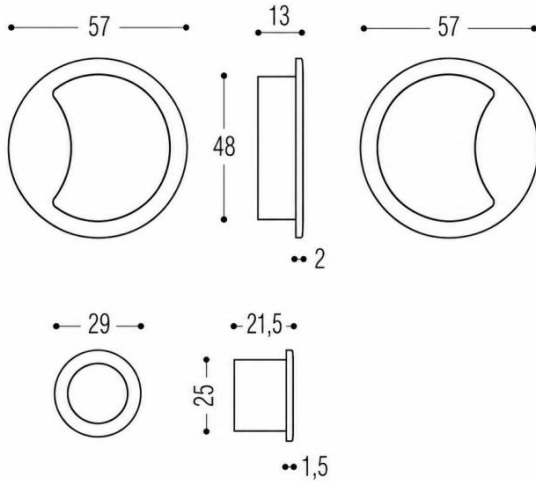

DÉNOMINATION

Cuvette encastrée OPEN Ø 57 mm, graphite mat

FICHE TECHNIQUE

MARQUE

REFERENCE

ID211-GM

Matériaux

Laiton

Finition

Mat

Couleur

Graphite

Accessoires et options

- Laiton traité multicouche

CARACTÉRISTIQUES

information@euxos.com

Tél. : +33 (0)1 41 83 24 00 - Fax : +33 (0)1 41 83 24 01