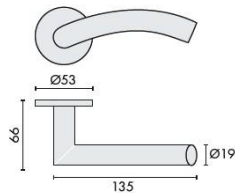

DÉNOMINATION

Paire de béquilles V2 19 mm sur rosace ronde, inox brossé 304

FICHE TECHNIQUE

MARQUE

REFERENCE

TL3109SS