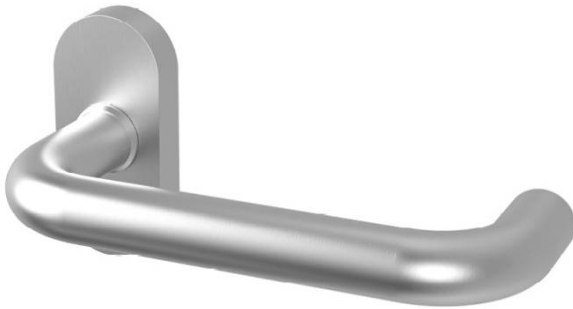

DÉNOMINATION

Paire de béq. sur rosaces ovales, modèle U19 mm Project 04. Inox brossé 304

FICHE TECHNIQUE

MARQUE

EXS®

REFERENCE

EXS 2.04

Matériaux

Inox

Finition

Brossé

Accessoires et options

- Fixation invisible par vis traversantes, entraxe 50 mm
- Sous construction acier inoxydable
- Carré de 8x8mm