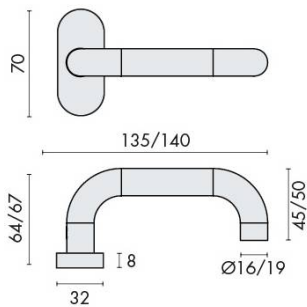

CARACTÉRISTIQUES

information@euxos.com

Tél. : +33 (0)1 41 83 24 00 - Fax : +33 (0)1 41 83 24 01