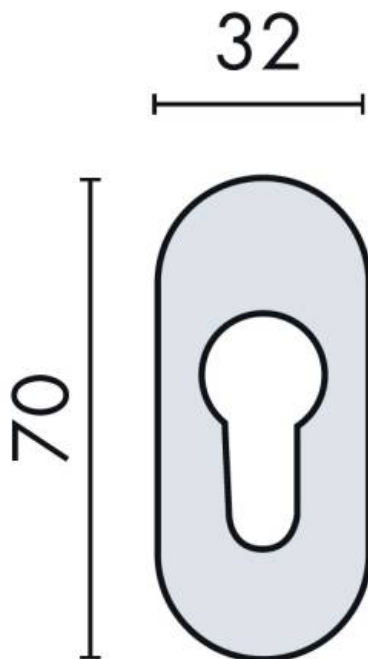

DÉNOMINATION

Paire de rosaces ovales clé I série Project, finition Epoxy noir

FICHE TECHNIQUE

MARQUE

EXS[®]

REFERENCE

EXS 2.33-EP

Matériaux

Inox

Finition

Mat

Couleur

Noir

Accessoires et options

- Fixation invisible par vis, entraxe 50 mm
- Sous construction acier inoxydable

CARACTÉRISTIQUES

information@euxos.com

Tél. : +33 (0)1 41 83 24 00 - Fax : +33 (0)1 41 83 24 01

Paire de rosaces ovales clé I série Project - Finition Epoxy Noir

Découvrez la **paire de rosaces ovales clé I série Project**, un accessoire essentiel pour apporter une touche d'élégance et de modernité à vos portes. Avec leur finition en **époxy noir**, ces rosaces sont non seulement esthétiques mais également conçues pour durer.