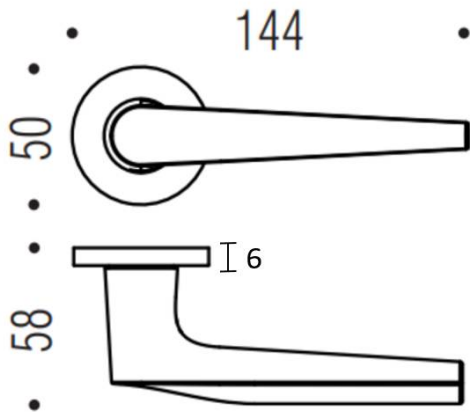

DÉNOMINATION

Paire de béquilles PEAK sur rosace ronde, chromé

MARQUE

REFERENCE

PJ11RSB7-CR

Matériaux

Cromall

Finition

Brillant

Couleur

Chromé

Norme

Norme EN 1906

Accessoires et options

- Béquille double sur rosace à sous construction avec ressort de rappel
- Rosace BCF 6mm
- Cromall traité multicouche
- Rosaces de fonction (voir "Accessoires")

CARACTÉRISTIQUES

information@euxos.com

Tél. : +33 (0)1 41 83 24 00 - Fax : +33 (0)1 41 83 24 01

Paire de béquilles PEAK sur rosace ronde, chromé

Découvrez la **Paire de béquilles PEAK sur rosace ronde**, un choix élégant et fonctionnel pour toutes vos portes intérieures. Fabriquées en métal chromé de haute qualité, ces béquilles allient durabilité et esthétique, apportant une touche moderne à votre décoration intérieure.

Caractéristiques principales

- **Matériau** : Métal chromé, résistant à la corrosion et facile à entretenir.
- **Design** : Rosace ronde pour un look contemporain et épuré.
- **Dimensions** : Adaptées à la plupart des portes standards.
- **Installation** : Facile à installer avec des outils de base, idéale pour les bricoleurs.