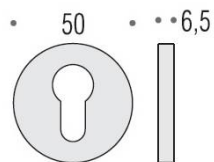

DÉNOMINATION

Paire de rosaces rondes clé I (BCF), vintage mat

FICHE TECHNIQUE

MARQUE

REFERENCE

FF13Y-VM

Matériaux

Cromall

Finition

Mat

Couleur

Vintage

Accessoires et options

- Épaisseur de la rosace 6,5 mm
- Cromall® traité multicouche

CARACTÉRISTIQUES

information@euxos.com