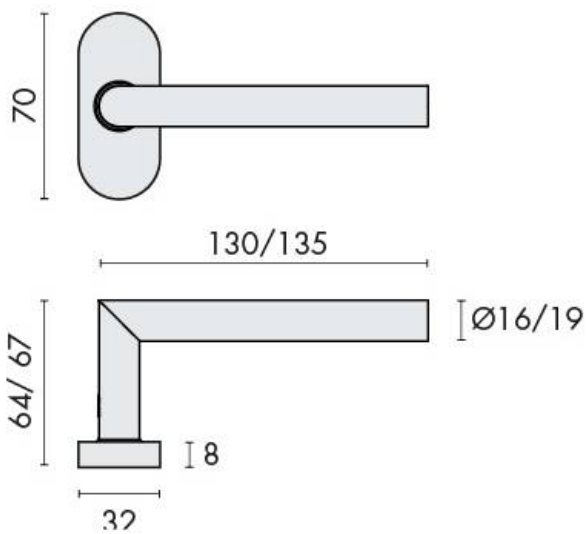

DÉNOMINATION

Paire de béq. sur rosaces ovales, modèle L90°19 mm Project 06.
Epoxy noir

FICHE TECHNIQUE

MARQUE

EXS[®]

REFERENCE

EXS 2.06-EP

Matériaux

Inox

Finition

Mat

Couleur

Noir

Accessoires et options

- Fixation invisible par vis, entraxe 50 mm
- Sous construction acier inoxydable
- Carré 8x8mm

CARACTÉRISTIQUES

information@euxos.com

Tél. : +33 (0)1 41 83 24 00 - Fax : +33 (0)1 41 83 24 01

Paire de béquilles sur rosaces ovales, modèle L90°19 mm Project 06 - Époxy Noir

Découvrez la **paire de béquilles sur rosaces ovales**, modèle L90°19 mm Project 06, en finition époxy noir. Conçues pour allier esthétique et fonctionnalité, ces béquilles sont idéales pour moderniser vos portes tout en assurant une prise en main confortable.

Caractéristiques principales

- **Design élégant** : La finition époxy noir apporte une touche contemporaine à votre intérieur.
- **Dimensions** : Modèle L90° avec un diamètre de rosace de 19 mm, parfait pour s'adapter à la plupart des portes.
- **Matériaux de qualité** : Fabriquées en métal robuste, ces béquilles garantissent durabilité et résistance à l'usure.
- **Installation facile** : Livrées avec tout le nécessaire pour une installation rapide et sans tracas.