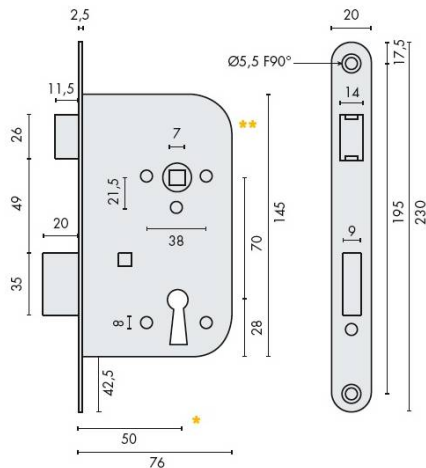

DÉNOMINATION

Serrure EXS 13, pêne dormant 1/2 tour clé L axe 50 mm NF bouts ronds noire

FICHE TECHNIQUE

MARQUE

EXS[®]

REFERENCE

G840B277K4

Matériaux

Acier

Couleur

Noir

Accessoires et options

- Pêne réversible
- Tetière bout rond
- Axe à 50 mm
- Entraxe 70 mm
- Gâche en sus

CARACTÉRISTIQUES

information@euxos.com

Tél. : +33 (0)1 41 83 24 00 - Fax : +33 (0)1 41 83 24 01

Serrure EXS 13 - Pêne Dormant 1/2 Tour Clé L Axe 50 mm NF Bouts Ronds Noire

Découvrez la **Serrure EXS 13**, un choix idéal pour sécuriser vos portes en bois avec style et efficacité. Conçue pour répondre aux normes de sécurité les plus strictes, cette serrure allie robustesse et esthétique grâce à son design moderne et ses bouts ronds élégants.

Caractéristiques Principales

- **Type de serrure** : Pêne dormant 1/2 tour clé
- **Dimensions** : Axe de 50 mm
- **Norme** : NF (Norme Française)
- **Finition** : Couleur noire élégante
- **Compatibilité** : Idéale pour les menuiseries en bois