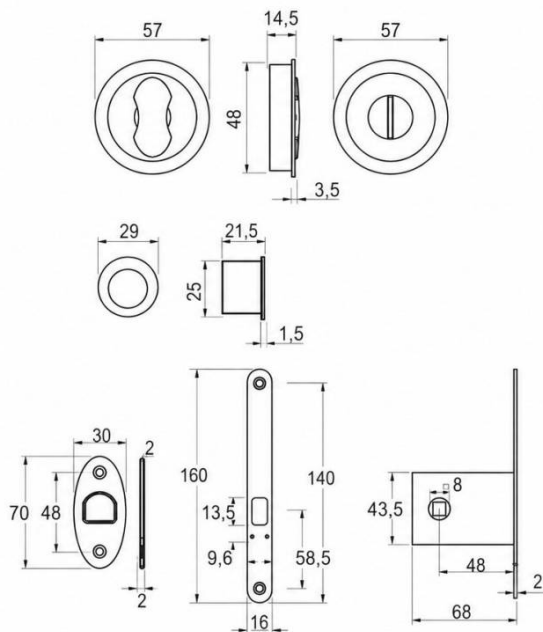

DÉNOMINATION

Cuvette encastrée OPEN Ø 57 mm avec serrure, noir

FICHE TECHNIQUE

MARQUE

REFERENCE

ID211LK-NM

CARACTÉRISTIQUES

Matériaux

Laiton

Finition

Mat

Couleur

Noir

Accessoires et options

- Système de condamnation/décondamnation
- Kit comprenant serrure
- Laiton traité multicouche

information@euxos.com

Tél. : +33 (0)1 41 83 24 00 - Fax : +33 (0)1 41 83 24 01