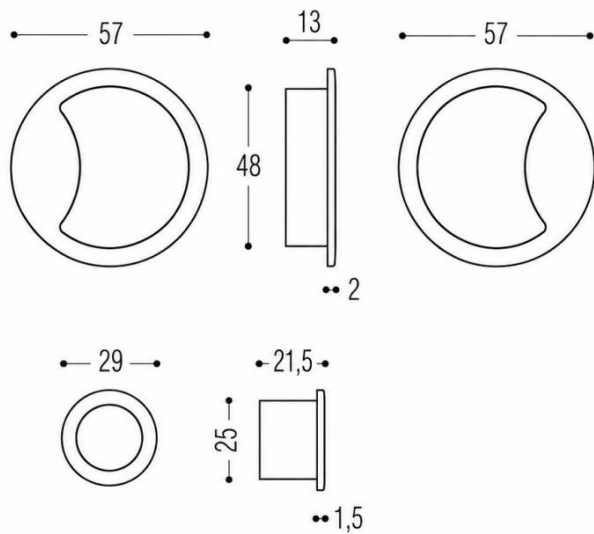

DÉNOMINATION

Cuvette encastrée OPEN Ø 57 mm, laiton mat

FICHE TECHNIQUE

MARQUE

REFERENCE

ID211-OM

Matériaux

Laiton

Finition

Mat

Couleur

Doré

Accessoires et options

- Laiton traité multicouche
- finition or mat

CARACTÉRISTIQUES

information@euxos.com

Tél. : +33 (0)1 41 83 24 00 - Fax : +33 (0)1 41 83 24 01